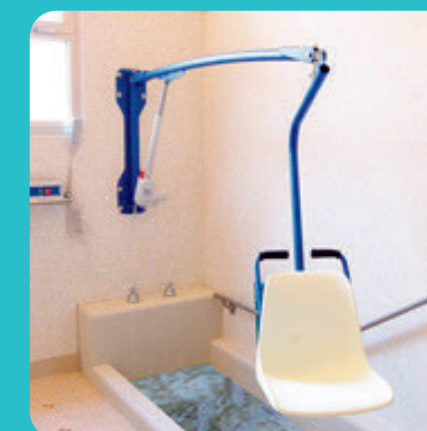

Critères de choix de votre dispositif d'accès au bain

Élévateurs mobiles

EcoPool

BluOne

BluPool

PandaPool

PelicanPool

M 400

Élévateurs fixes

F100 - F100/M

F 130

F145 - F145 B

Vérin électrique

Capacité
136 kg

Immersion
65 cm

Vérin hydraulique

Capacité
110 kg

Immersion
60 cm

Vérin hydraulique

Capacité
140 kg

Immersion
82 cm

Vérin hydraulique

Capacité
145 kg

Immersion
90 cm

Vérin hydraulique

Capacité
140 kg

Immersion
82 cm

Vérin électrique

Capacité
120/150 kg

Immersion
110 cm

Vérin hydraulique *

Capacité
140 kg