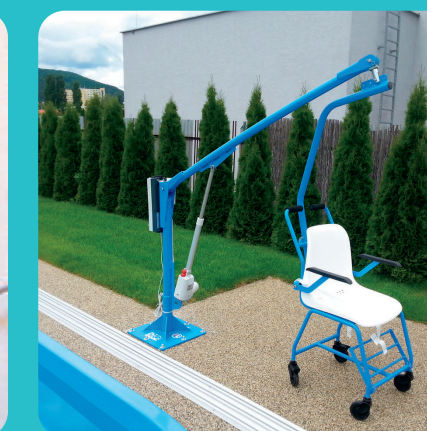

Élévateurs fixes

F100 - F100/M

F 130

F145 - F145 B

Vérin électrique

Capacité
136 kg

Immersion
65 cm

Vérin hydraulique

Capacité
110 kg

Immersion
60 cm

Vérin hydraulique

Capacité
140 kg

Immersion
82 cm

Vérin hydraulique

Capacité
145 kg

Immersion
90 cm

Vérin hydraulique

Capacité
140 kg

Immersion
82 cm

Vérin électrique

Capacité
120/150 kg

Immersion
110 cm

Vérin hydraulique *

Capacité
140 kg

Immersion
55 cm

Vérin électrique *

Capacité
140 kg

Immersion
55 cm

Vérin électrique *

Capacité
140 kg

Immersion
55 cm

Élévateurs fixes